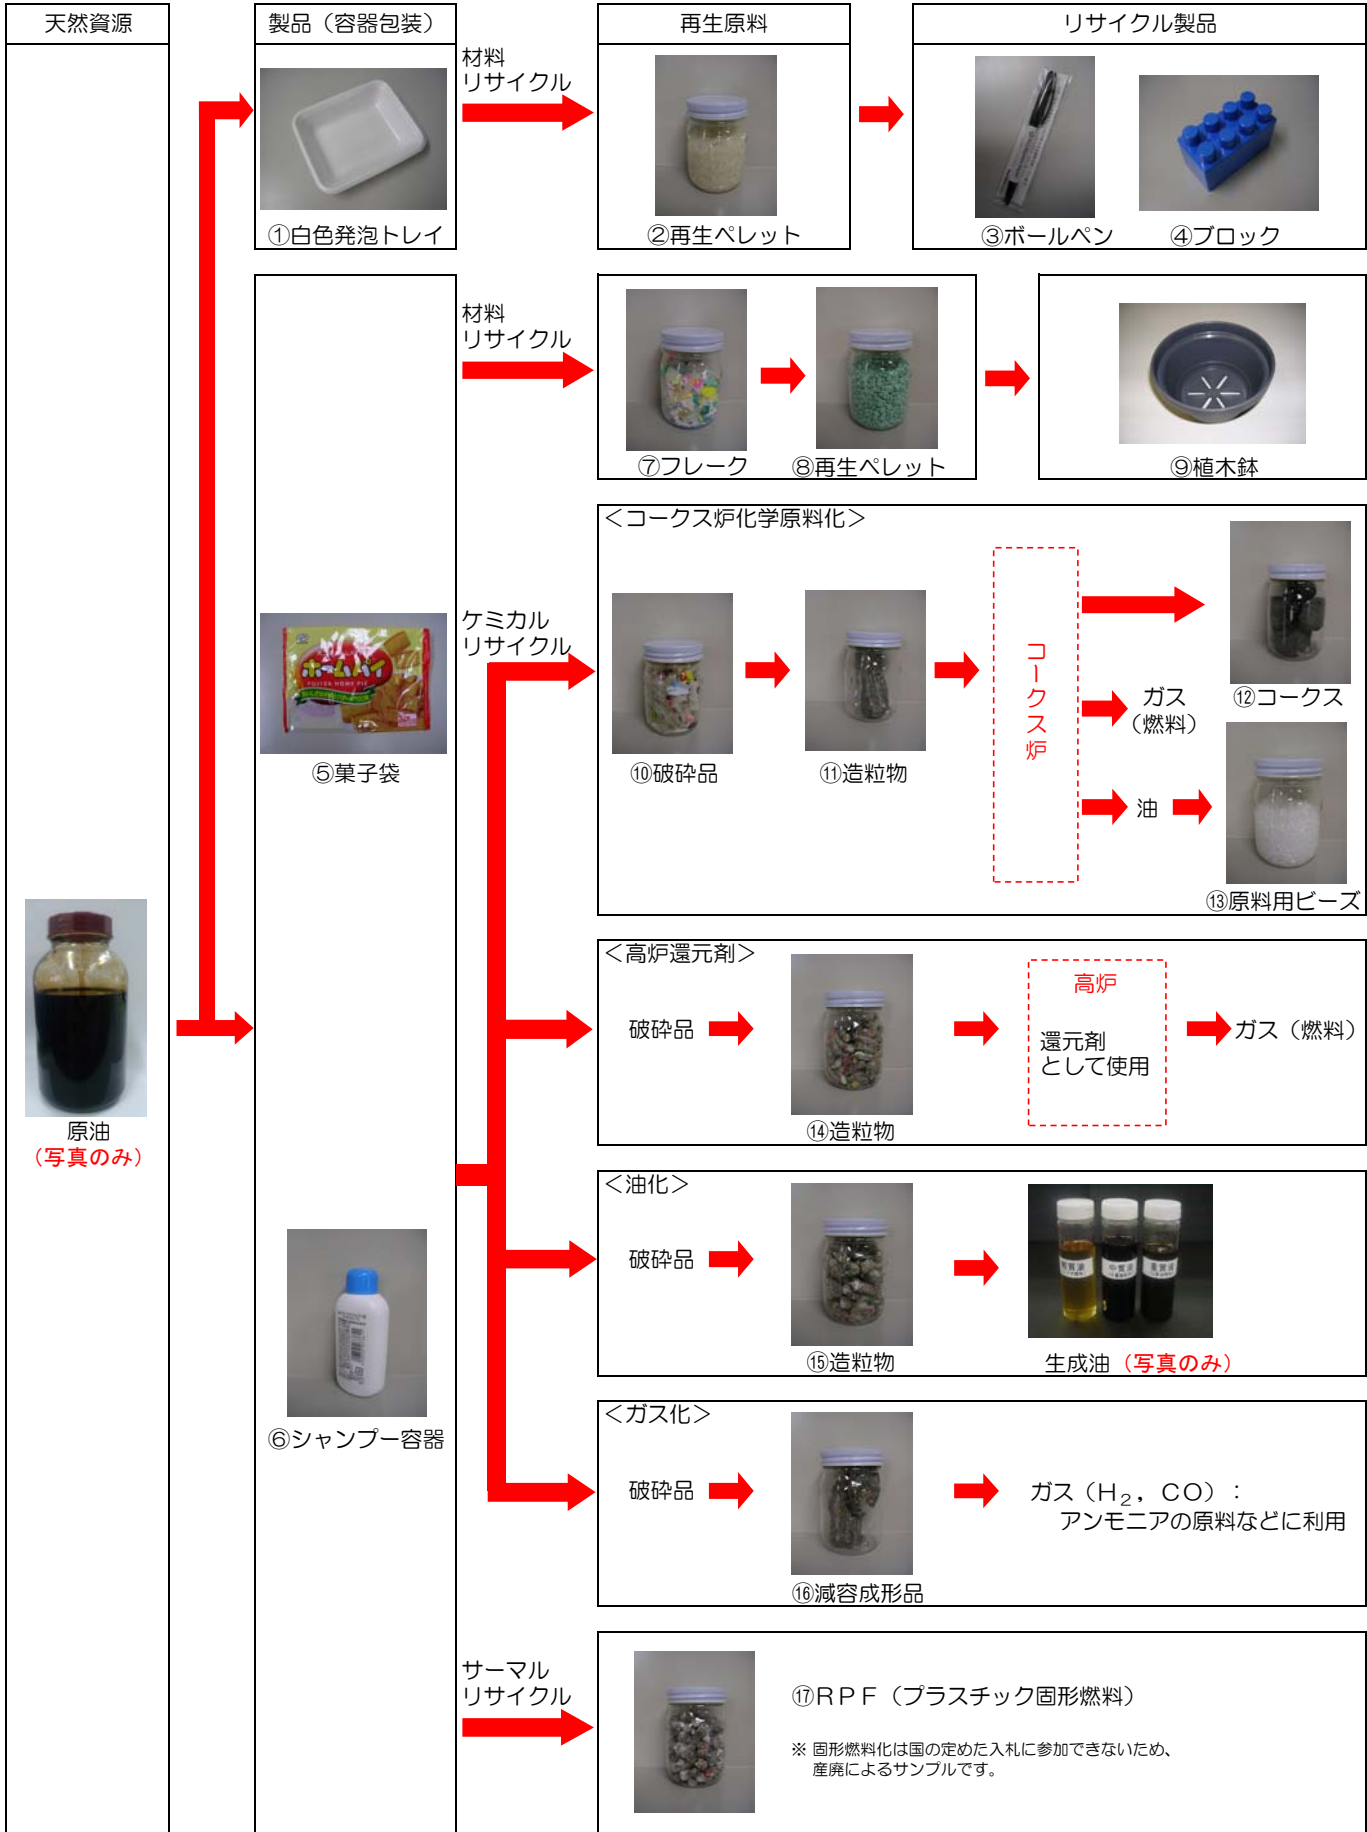

プラスチック製容器包装が作られてからリサイクルされるまでの流れ

平成23年度以降、国の定めたリサイクルの実績なし。

もっと詳しく知りたい方は、
プラスチック容器包装リサイクル推進協議会
<http://www.pprc.gr.jp>